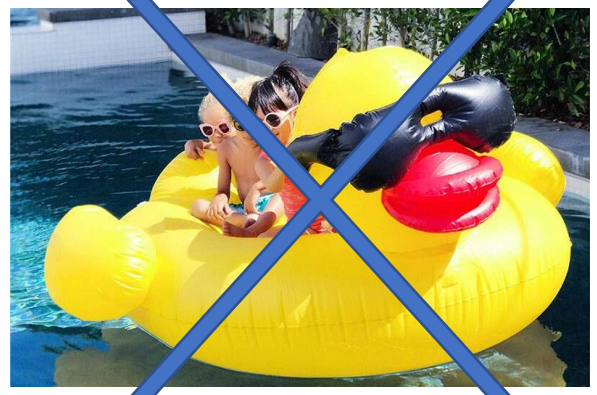

 当プールでは **大型浮具** の水中使用を **禁止** しております。

○ 利用可の浮具

○ ドーナツ型の
浮き輪

○ イルカ、シャチなどの
ライド型の浮具
(底が丸い物)

× 利用不可の浮具

× 面積の大きいボート型大型浮具

× あまりにも大きいすぎる浮き輪・ビーチマット

禁止の基準

・縦幅、横幅ともに面積が大きいもの

例) 浮き輪: ビーチマット:

上記の基準に該当する大型浮具は、「混雑時に他のお客様の迷惑になってしまう」「小さなお子様が浮具の下に潜り込んでしまう危険がある」という理由から利用を禁止させて頂いております。

なお、その他の浮具に関しましても一部利用を制限させていただく場合がございます。

ご不明な点がございましたら場内スタッフまでお尋ねください。

お客様のご理解ご協力をお願いいたします。